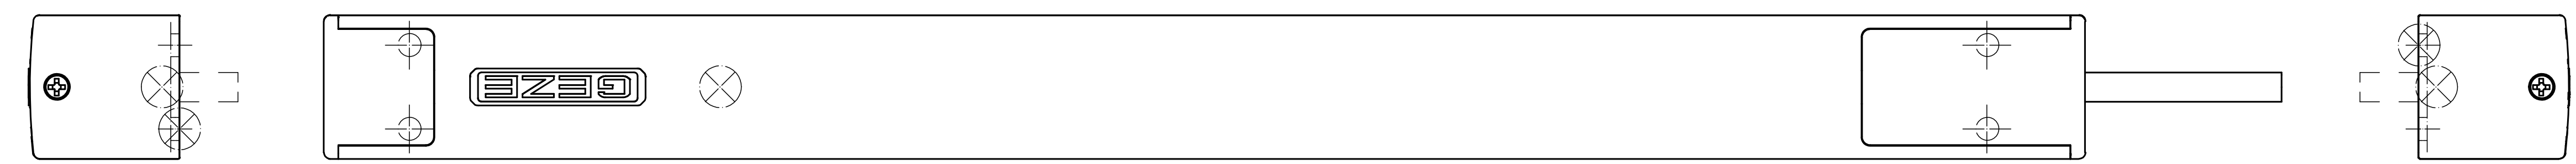

Ident-Nr.	Öffnung/ Opening
147025	8,5 mm
150505	11,5 mm

Antrieb / Drive

Ident-Nr.	Farbe/ colour
147020	EV1
147021	RAL9016
147022	n.Wahl/option

Kabel auf Profil/ Cable on profile

Kabel im Profil/ Cable in profile

	Vorderansicht Front view 8,5 mm	Vorderansicht Front view 11,5 mm	Draufsicht Top view 8,5 mm	Draufsicht Top view 11,5 mm	Seitenansicht Side view
Mitnehmer Rahmen- montage/ Fork frame mounting					
Mitnehmer Flügel- montage/ Fork leaf mounting					