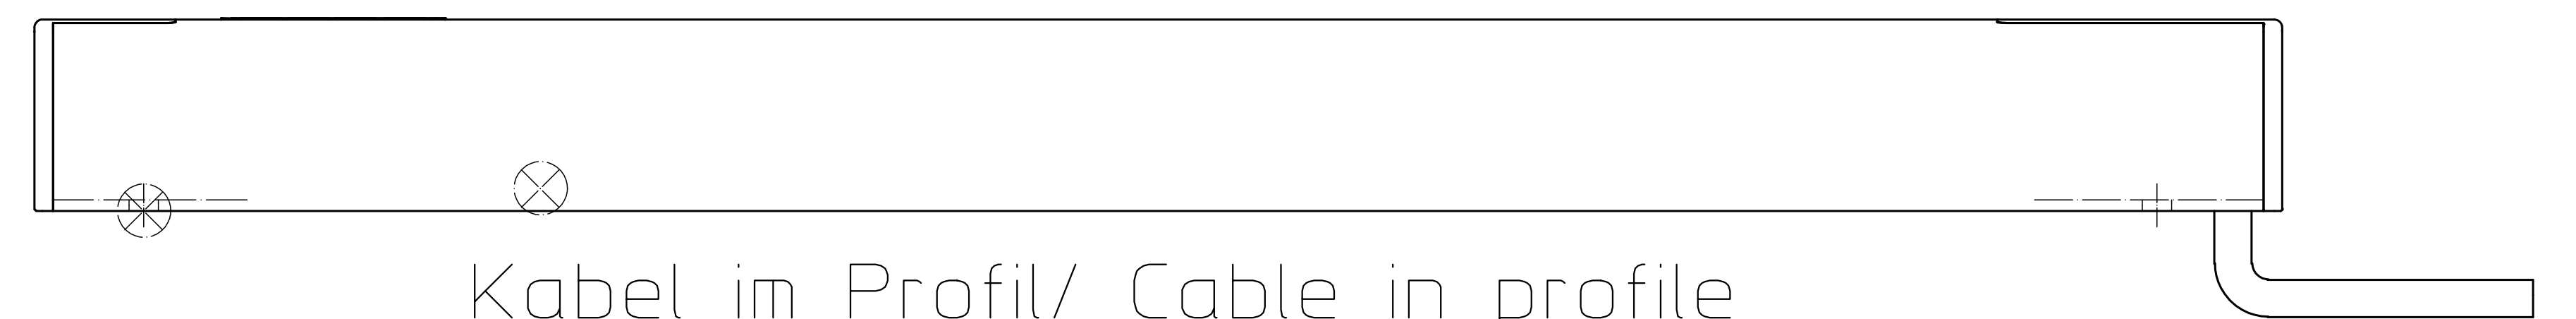

Zubehör Rahmenmontage/
Accessories frame mounting

Zubehör Flügelmontage/
Accessories leaf mounting

Ident-Nr.	Öffnung/ Opening	Farbe/ colour
147026	8,5 mm	EV1
150508	8,5 mm	RAL9016
150507	11,5 mm	EV1
150506	11,5 mm	RAL9016

Ident-Nr.	Öffnung/ Opening
147025	8,5 mm
150505	11,5 mm

Antrieb / Drive

Ident-Nr.	Farbe/ colour
147020	EV1
147021	RAL9016
147022	n.Wahl/option

Kabel auf Profil/ Cable on profile

Kabel im Profil/ Cable in profile

	Vorderansicht Front view 8,5 mm	Vorderansicht Front view 11,5 mm	Draufsicht Top view 8,5 mm	Draufsicht Top view 11,5 mm	Seitenansicht Side view
Mitnehmer Rahmen- montage/ Fork frame mounting					
Mitnehmer Flügel- montage/ Fork leaf mounting					