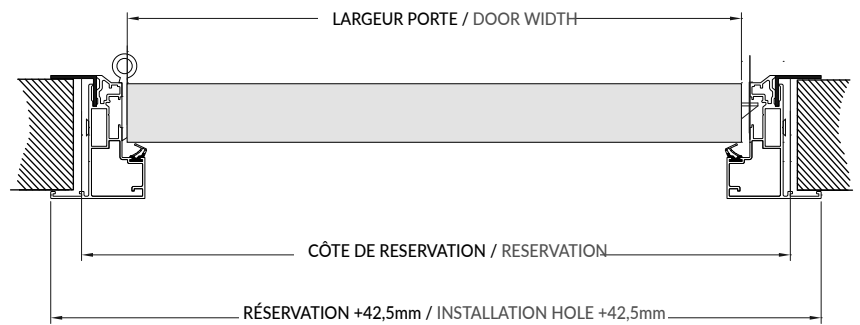

Mise en oeuvre profil et cornière de finition sur cloisons sèches montées
 - Positionnement facilité du profil grâce aux câles de maintien (fournies) à disposer entre le profil et la cloison sèche
 - Fixation rapide par équerres à vis

Installation of profile and finishing angle on mounted drywall
 -Easy positioning of the profile thanks to the wedges (supplied) to be placed between the profile and the drywall
 -Quick fixing with screw brackets

HBDW80

Bâti de porte carrée

Square doorcase

KITDW2E | Kit d'assemblage | Assembly kit

Gabarit de perçage | Drilling template

FP-SH-2022

Cornières
Corner brackets

COUPE VERTICALE

Vertical cut

COUPE HORIZONTALE

Horizontal cut

GARNITURES PORTE
DOOR HARDWARE

GACH1TLOG / GACHCLLOG-HOY

Gâche inox logotée hOyez
Stainless steel with hOyez logo

PAU60 - PAU60L - PAUSW160 / PAUCLA

Kit paumelles universel (Porte à ossature aluminium ou Bois / Porte verre)
Universal hinges kit (Wood or Aluminium framedoor / Glass door)