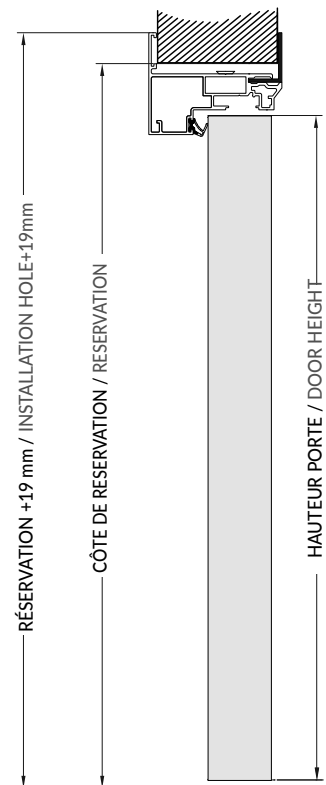

COUPE VERTICALE

Vertical cut