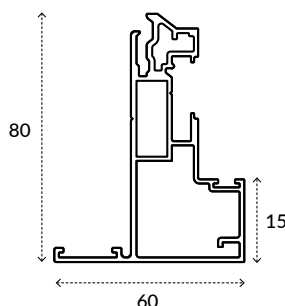

Bâti H

Bâti de porte universel adapté à toutes les cloisons sèches de 74 à 160 mm

Universal door frame suitable for a drywalls from 74 to 160mm

La solution qui permet d'intégrer rapidement et harmonieusement une porte dans une cloison sèche de 74 à 160 mm d'épaisseur.

The solution that allows a door to be integrated quickly and harmoniously into a 74 to 160 mm thick drywall.

Profil aluminium de 60 mm (face vue)
Recouvrement de 25 mm de la cloison sèche
Systèmes d'accrochage : paumelles / pivots

60 mm aluminum profile (face view)
25mm drywall overlap

Portes adaptées :
- Porte à ossature aluminium hOyez
- Porte bois / verre,
avec ou sans imposte filante

Hook-up systems: hinges / pivots
Suitable to doors:
-hOyez door ranges with aluminium frame
-Wood / Glazing door, with or without overpanel

Mise en oeuvre profil et cornière de finition sur cloisons sèches montées
- Positionnement facilité du profil grâce aux câles de maintien (fournies) à disposer entre le profil et la cloison sèche
- Fixation rapide par équerres à vis

Installation of profile and finishing angle on mounted drywall
-Easy positioning of the profile thanks to the wedges (supplied) to be placed between the profile and the drywall
-Quick fixing with screw brackets

HBDW80

Bâti de porte carrée

Square doorcase