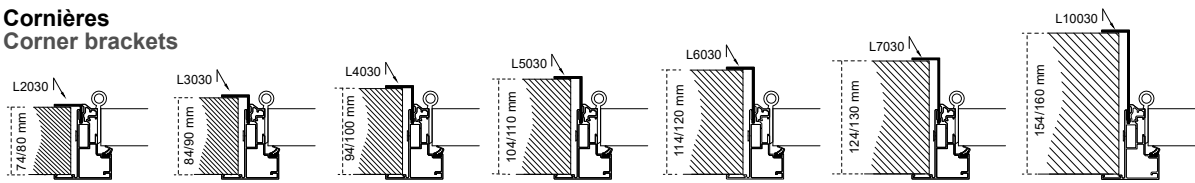

Mise en oeuvre profil et cornière de finition sur cloisons sèches montées
 - Positionnement facilité du profil grâce aux câles de maintien (fournies) à disposer entre le profil et la cloison sèche
 - Fixation rapide par équerres à vis

Installation of profile and finishing angle on mounted drywall
 -Easy positioning of the profile thanks to the wedges (supplied) to be placed between the profile and the drywall
 -Quick fixing with screw brackets

HBDW80

Bâti de porte carrée

Square doorcase

KITDW2E | Kit d'assemblage | Assembly kit

Gabarit de perçage | Drilling template

FP-SH-2022

Cornières
Corner brackets

COUPE VERTICALE

Vertical cut

COUPE HORIZONTALE

Horizontal cut

GARNITURES PORTE
DOOR HARDWARE

GACH1TLOG / GACHCLLOG-HOY

Gâche inox logotée hOyez
Stainless steel with hOyez logo

PAU60 - PAU60L - PAUSW160 / PAUCLA

Kit paumelles universel (Porte à ossature aluminium ou Bois / Porte verre)
Universal hinges kit (Wood or Aluminium framedoor / Glass door)