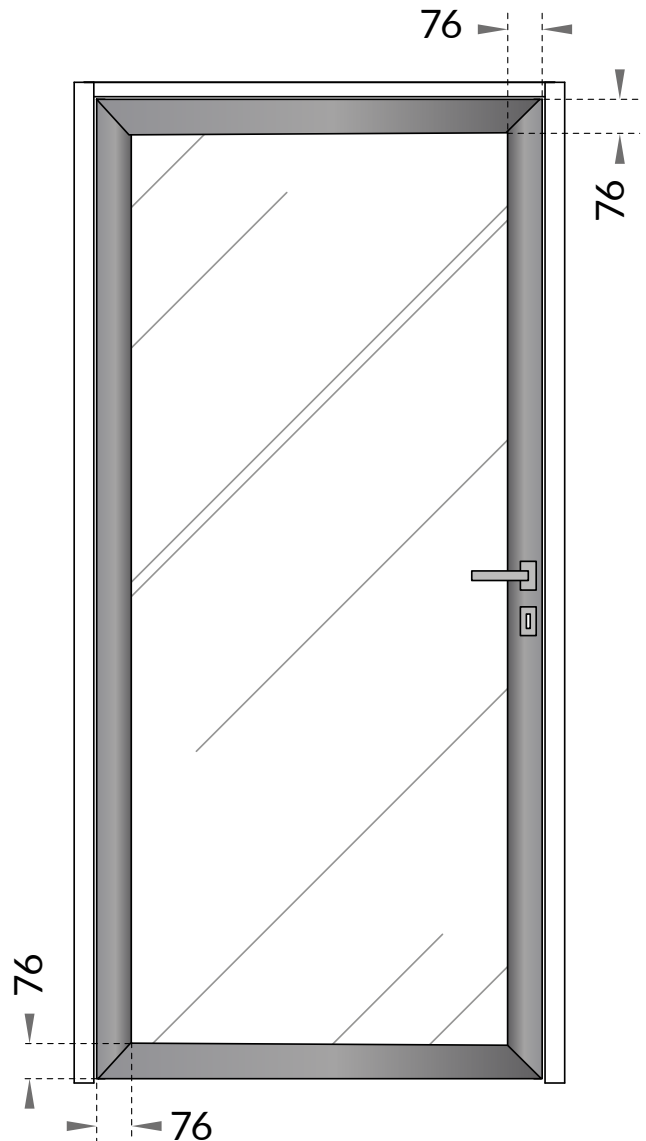

Gâche inox
Stainless steel
striking plate

CT-PTE-06/2022

hOyez PARTITION SYSTEMS